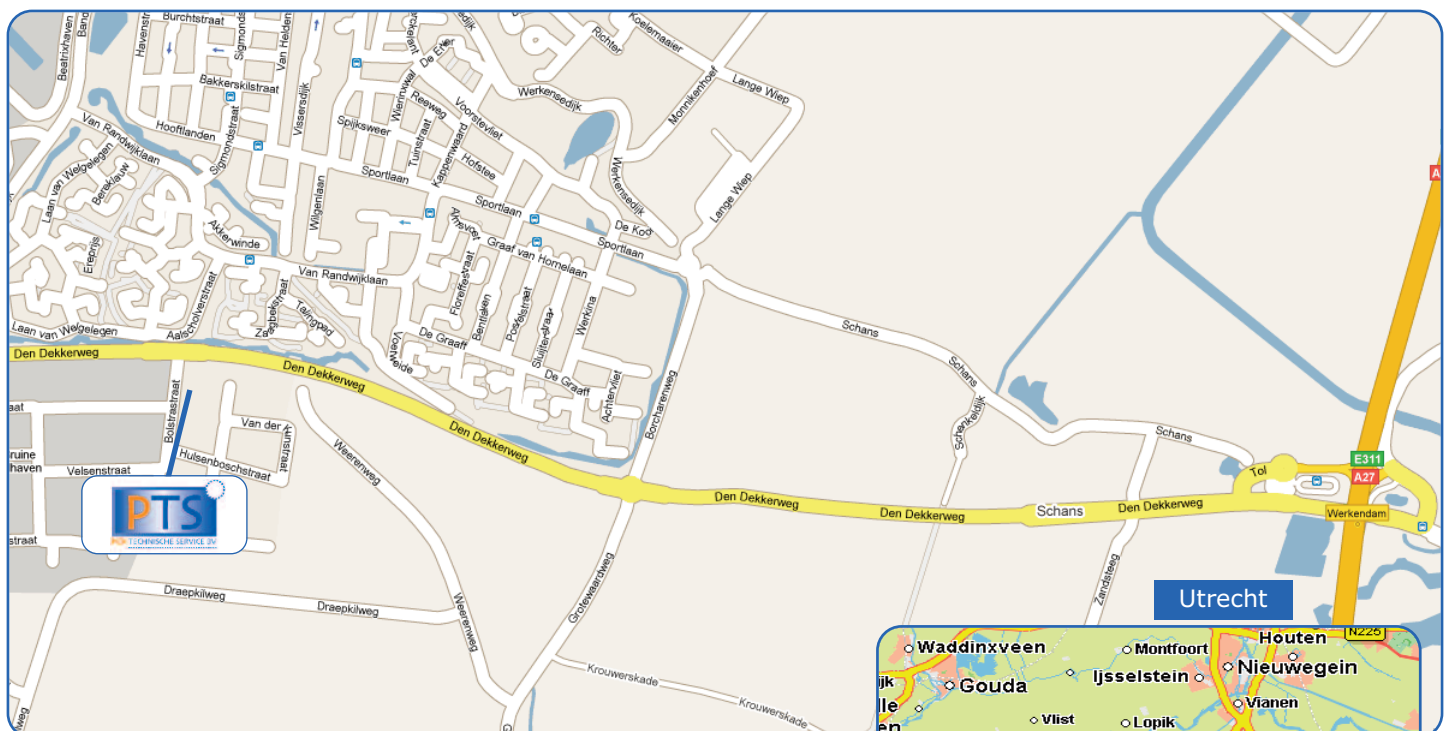

Route naar Piek Technische Service BV

Vanuit Breda:

- A27 Breda – Utrecht
- Afslag 23 Werkendam / Sleeuwijk
- Bij de stoplichten rechts voorsorteren richting Werkendam
- Over de A27 bij de stoplichten rechtdoor
- Bij de rotonde rechtdoor
- Neem de eerste afslag links het industrieterrein "De Bruine Kilhaven" – Dit is de Bolstrastraat
- Piek Technische Service BV is gevestigd in het gebouw van Van Vugt elektrotechniek – de ingang van het kantoor bevindt zich rechts

Vanuit Utrecht:

- A27 Utrecht – Breda
- Afslag 23 Werkendam / Sleeuwijk
- Eerste afslag op de rotonde
- Bij de Stoplichten rechts voorsorteren – richting Werkendam
- Bij de rotonde rechtdoor
- Neem de eerste afslag links het industrieterrein "De Bruine Kilhaven" – Dit is de Bolstrastraat
- Piek Technische Service BV is gevestigd in het gebouw van Van Vugt elektrotechniek – de ingang van het kantoor bevindt zich rechts